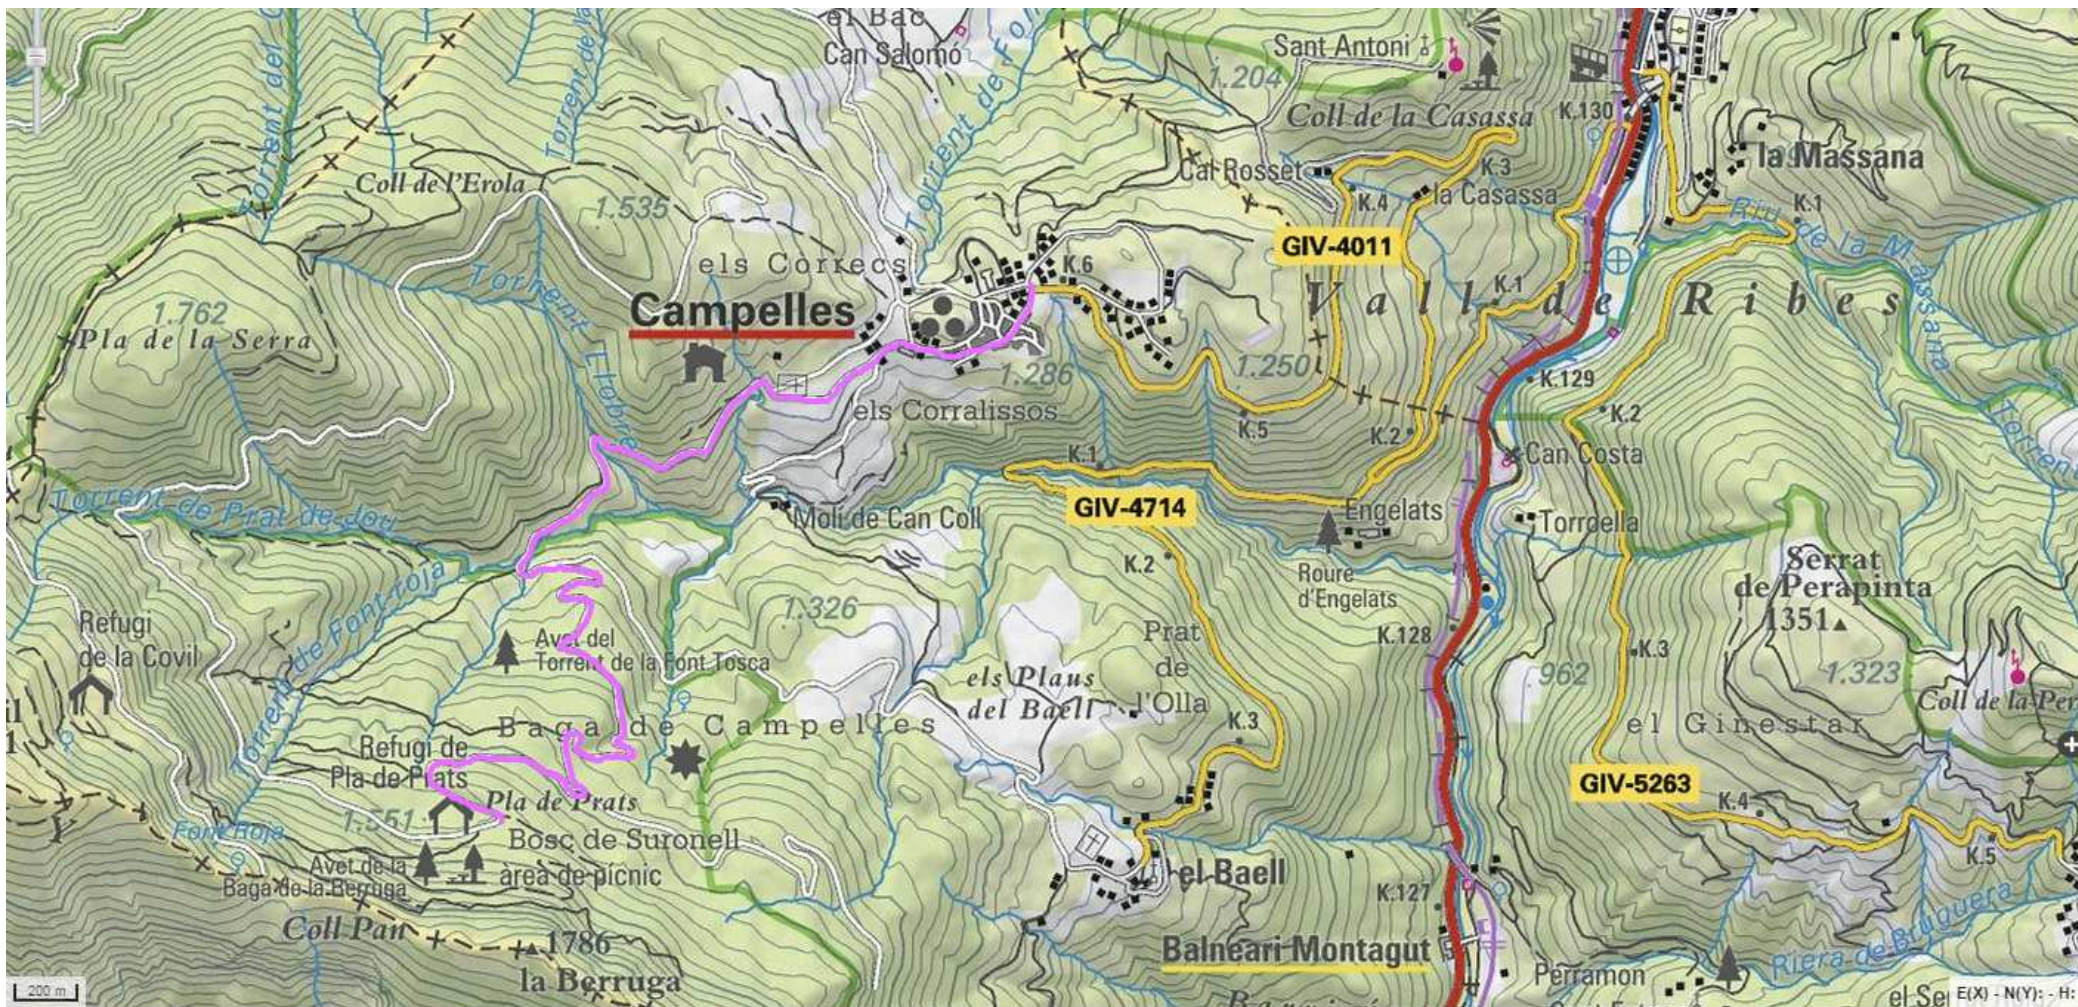

FONT: ICGC, Xarxa de senders Itinerannia.

Longitud: 5,5 km Durada: 1h 41min

Ruta de Campelles al Refugi de Prats

Tel 972 727 273 - Pl. Ajuntament, 2 - 17534 Campelles
ajuntament@campelles.cat www.campelles.cat