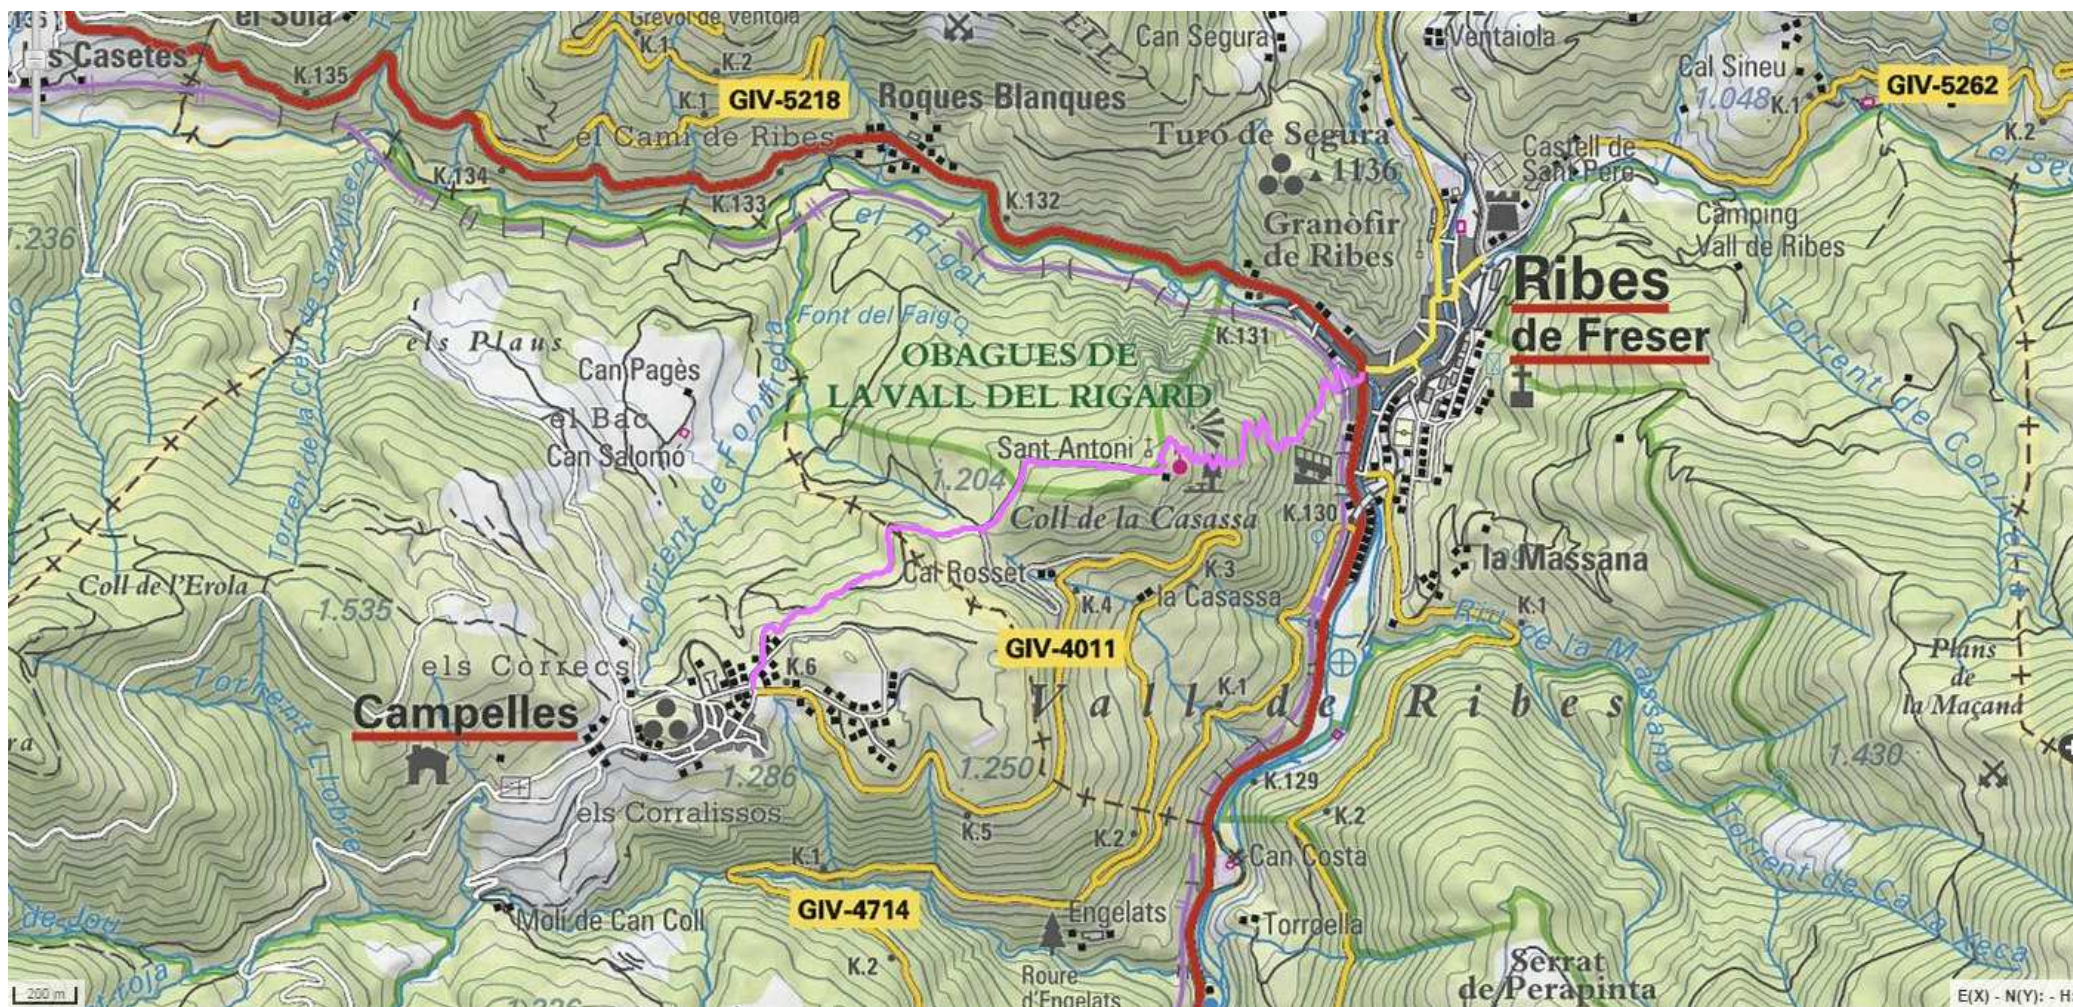

 Ruta de Campelles al Refugi de Prats

Tel 972 727 273 - Pl. Ajuntament, 2 - 17534 Campelles
ajuntament@campelles.cat www.campelles.cat

FONT: ICGC, Xarxa de senders Itinerannia.

Longitud: 3'6 km Durada: 1h 10min
 (A Sant Antoni Longitud: 2km Durada: 35min)