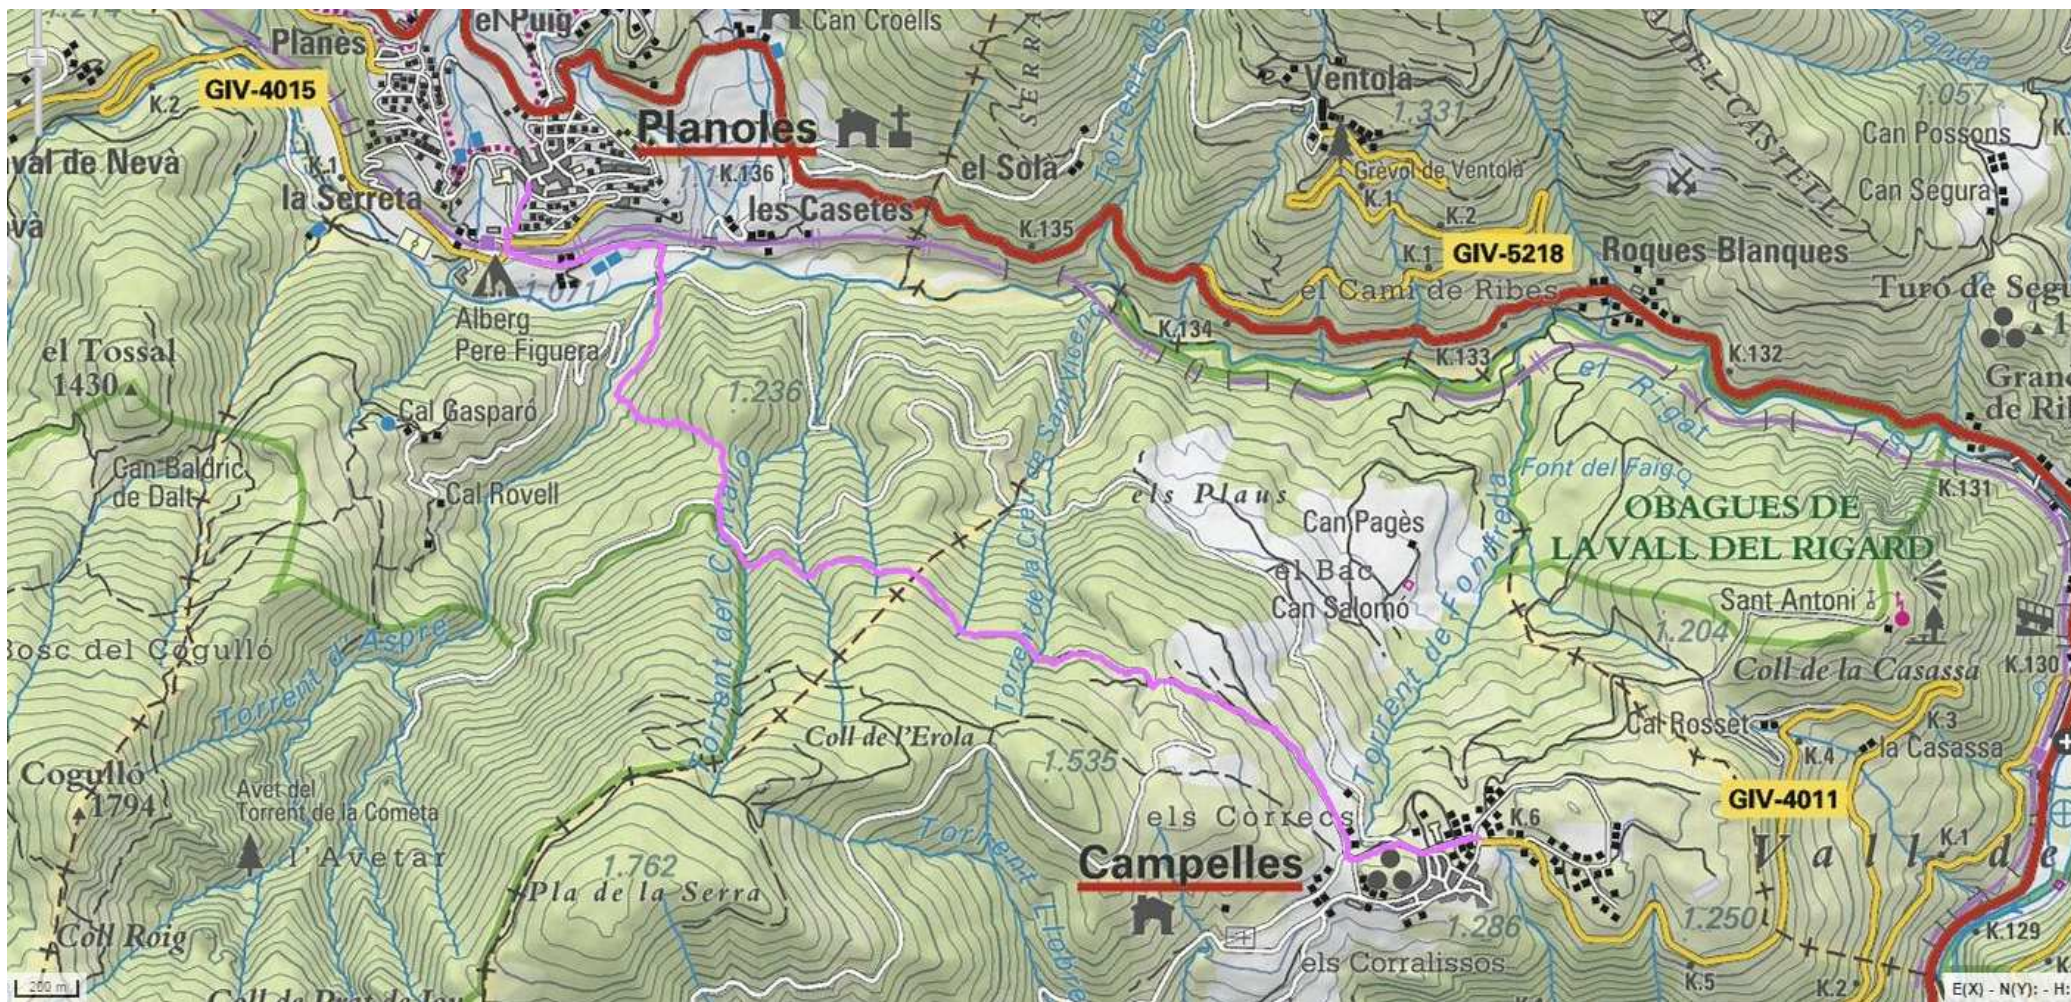

FONT: ICGC, Xarxa de senders Itinerannia.

Longitud: 3'75 km Durada: 1h 6min

 Ruta de Campelles al Baell

Tel 972 727 273 - Pl. Ajuntament, 2 - 17534 Campelles
ajuntament@campelles.cat www.campelles.cat

FONT: ICGC, Xarxa de senders Itinerància.