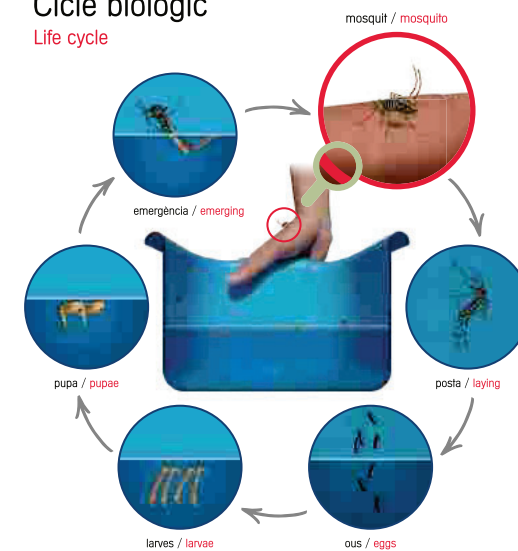

Cicle biològic

Life cycle